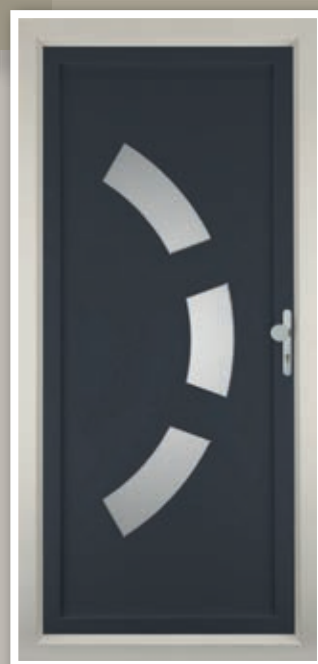

DEUREKA®

KUNSTSTOF DEURPANELEN

◀ Adriana

Flat Line

er gaat een wereld voor u open

▲ Amber

▲ Cindy

▲ Dana

Manon ▶

◀ Olivia

▼ Sara

▼ Tessa

▼ Valerie

DEUREKA®

KUNSTSTOF DEURPANELEN

Satinato weiss